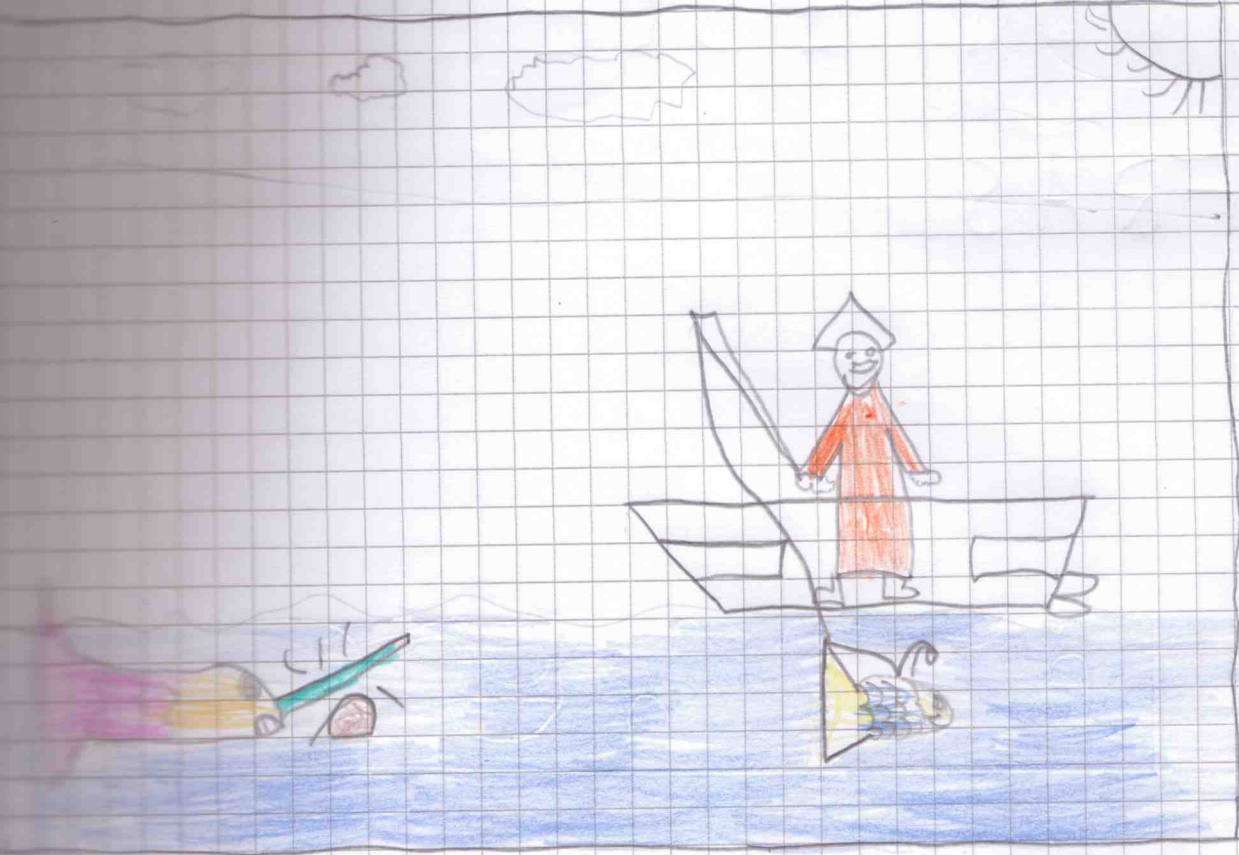

Giovedì 31 marzo

Il Pesce Scintilla

SCINTILLA È UN PICCOLO

PESCCE LO PICCOLO CHE VIVE

NEL RUSCELLO DEL

BOSCO.

SCIVOLA VELOCE TRA

I SASSI LISCI SEMPRE

IN CERCA DI AVVENTU

RE

SCINTILLA HA UN NEMI

COLO SCIAGURATO

LUCCIO SCIABOLA CHE

CON LE SUE ENORMI

MASCELLE.

CERCA SEMPRE DI CAT

~~R~~TRARE IL POVERO

PESCOLINO

OGGI SCINTILLA RESCE  
TRANQUILLO DALLA  
TANA E FINISCE PER  
ARRIVARE NEL PUNTO  
IN CUI SI TROVA SCIABO  
LA. RUSCIRÀ LUCCIO  
LÀ CATTURARE SCINTIL  
LA ?

# COME FINIRÀ LA STORIA?

SCINTILLA PER MIRACOL  
E STATO PRESO DA UN  
PESCATORE CHE PASAV  
DILA INTANTO SCIABOLM  
SI SCHIANTO SUN SASSSSO